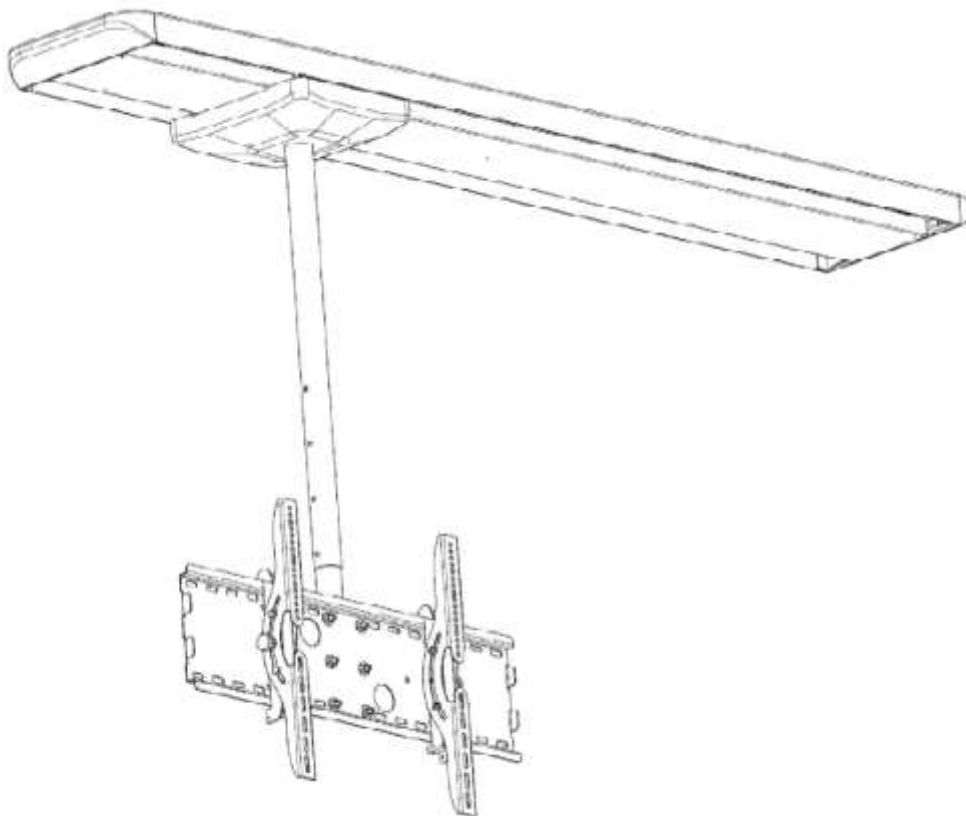

SCREEN TRAIN

TECHNISCH GEGEVENSBLAD

TV plafondbeugel ScreenTrain

HP Design

HP Design GmbH
Frankfurter Ring 193A, 80807 München (DE)
info@hp-design.solutions - www.screenrain.nl

Inhoud

Algemene data	2
materiaal	2
doel van gebruik	2
TV-compatibiliteit	3
staat bij oplevering	3
dimensies	4
Bewegingsmogelijkheden	5
Rotaties-/Neigbewegung	6
gewicht	6
bekabeling	7

Algemene data

TV plafondbeugel	tot 86 inch
Maximaal draaggewicht	tot 60 kg
eigen gewicht *	25 tot 50,5 kg
Geïntegreerd kabelbeheer	inbegrepen
Opschroefbaar plaatje voor tv-beugel	VESA-standaard tot max. 600x400 (neerwaartse compatibiliteit beschikbaar)
bekabeling	De ScreenTrain heeft 2 HDMI-kabels, 1 stroomkabel, 1 netwerkkabel en 1 coaxkabel

* afhankelijk van ScreenTrain variant en lengte uitvoering

Materiaal

geleiderail	geanodiseerd aluminium
grondplaat	gepoedercoat staal
Verticaal beugeldeel	gepoedercoat staal
Hoofd- en zijdeksel	plastic

doel van gebruik

De ScreenTrain is een verschuifbare schermbeugel. Met de plafondbevestiging kan de tv lineair tot 3,6 m worden verplaatst. Bovendien kan de hoogte van de televisie tijdens de installatie worden aangepast aan de ruimtelijke omstandigheden met behulp van de verticale beugel. Ook is het mogelijk de televisie tot 15° te kantelen en 360° te draaien.