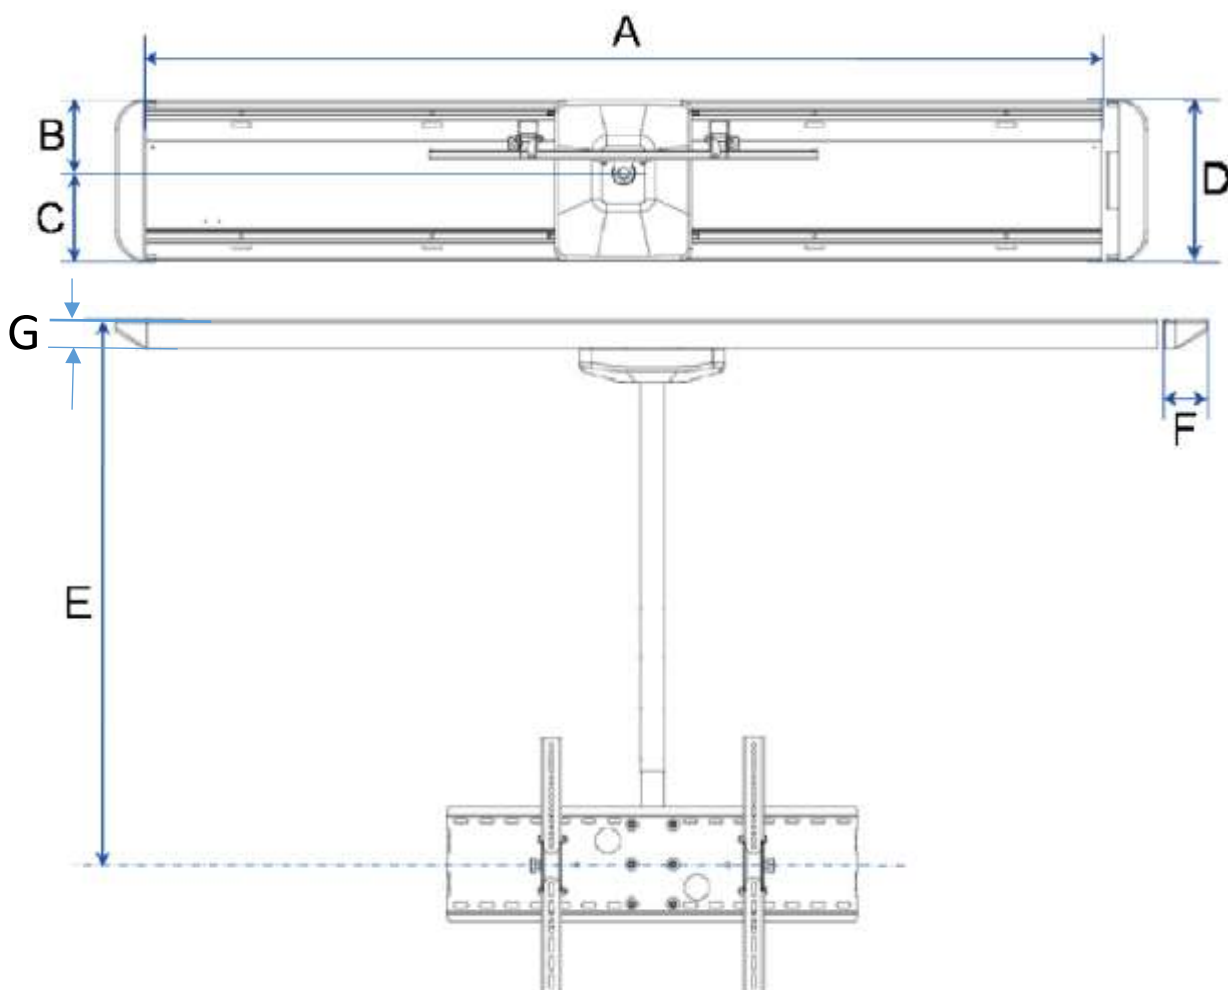

De tv-plafondbeugel is compatibel met VESA-normen tot 600 x 400 mm.

staat bij oplevering

De ScreenTrain wordt voorgeïnstalleerd geleverd. Indien mogelijk moet de installatie worden uitgevoerd door specialisten.

Opmerking

Installatie zonder geschikt gespecialiseerd personeel wordt niet aanbevolen.

Dimensies

	A	B	C	D	E	F
2m-ScreenTrain	198cm	15,2cm	18,3cm	33,5cm	min. 110cm, max. 160cm	6,3cm (+2,3cm)*
3m-ScreenTrain	298cm	15,2cm	18,3cm	33,5cm	min. 110cm, max. 160cm	6,3cm (+2,3cm)*
4m-ScreenTrain	398cm	15,2cm	18,3cm	33,5cm	min. 110cm, max. 160cm	6,3cm (+2,3cm)*

dimensie **G** (hoogte van de behuizing) = 5,7cm

*() benodigde vrije maat voor (de)montage van de zijkap

Bewegingsmogelijkheden

	A	Bmin	Bmax	C
2m-ScreenTrain	1,6m	1,1m	1,6m	15,5cm
3m-ScreenTrain	2,6m	1,1m	1,6m	15,5cm
4m-ScreenTrain	3,6m	1,1m	1,6m	15,5cm