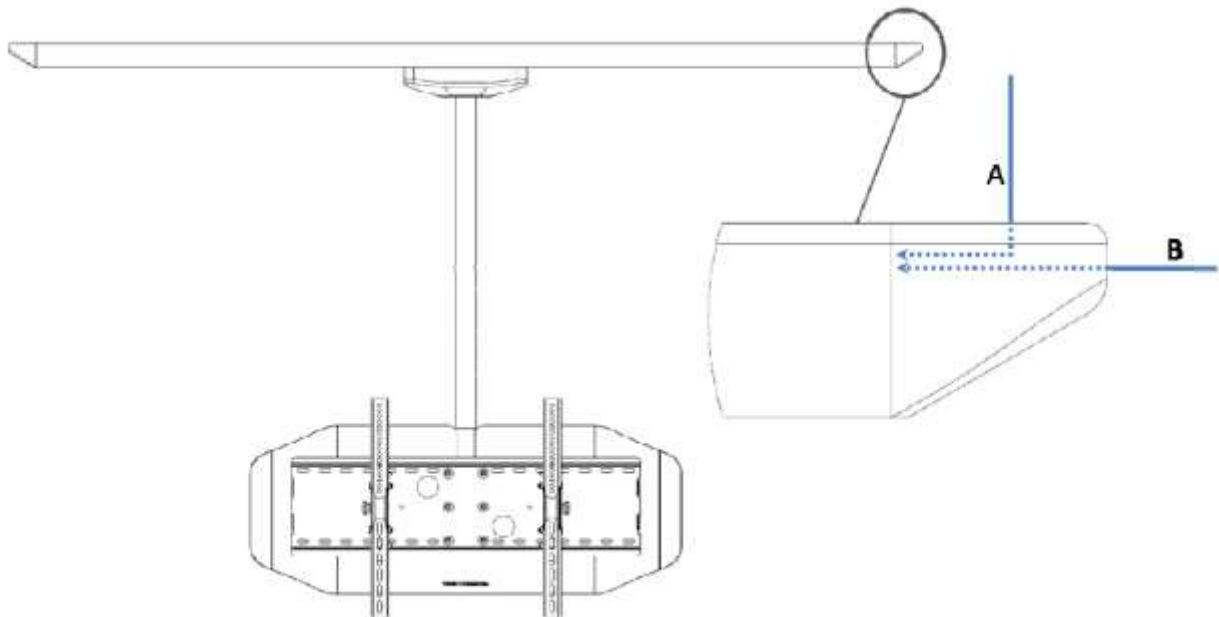

Bekabeling

De ScreenTrain wordt voormonteerd geleverd, d.w.z. alle kabels die de klant bij de bestelling heeft opgegeven, zitten al in de tv-plafondbeugel en zijn aansluitklaar. De ScreenTrain kan op twee manieren worden aangesloten op de omgeving.

- A: plafond kant
- B: frontaal

Bij beide varianten is er een overeenkomstige opening in de zijkap voorzien.