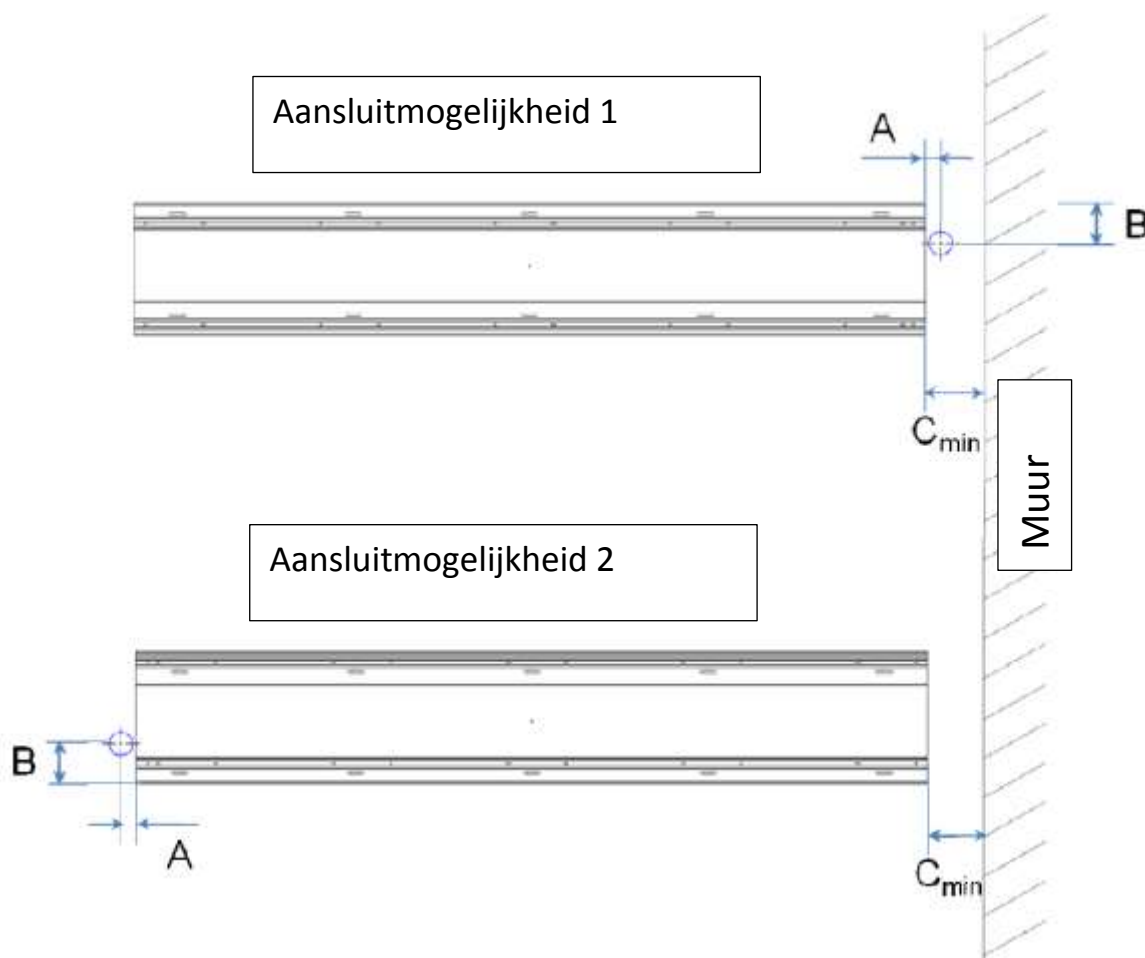

Draai-/Kantelbeweging

	R (Rotatie)	N (Kantelen)
2m-ScreenTrain	360 ° traploos	+/- 15° traploos*
3m-ScreenTrain	360 ° traploos	+/- 15° traploos*
4m-ScreenTrain	360 ° traploos	+/- 15° traploos*

Gewicht

	Gewicht
2m-ScreenTrain	25kg
3m-ScreenTrain	37,75kg
4m-ScreenTrain	50,5kg

Bekabeling

De ScreenTrain wordt voormonteerd geleverd, d.w.z. alle kabels die de klant bij de bestelling heeft opgegeven, zitten al in de tv-plafondbeugel en zijn aansluitklaar. De ScreenTrain kan op twee manieren worden aangesloten op de omgeving.

- A: plafond kant
- B: frontaal

Bij beide varianten is er een overeenkomstige opening in de zijkap voorzien.

	A	B	C	D
2m-ScreenTrain	2,2cm	7,3cm	4,0cm	4,3cm
3m-ScreenTrain	2,2cm	7,3cm	4,0cm	4,3cm
4m-ScreenTrain	2,2cm	7,3cm	4,0cm	4,3cm

Voor plafondbekabeling moet de volgende plaatsing van de kabels die uit het plafond komen in acht worden genomen. U kunt kiezen uit twee aansluitmogelijkheden. Het getoonde aanzicht toont de ScreenTrain van onderaf.