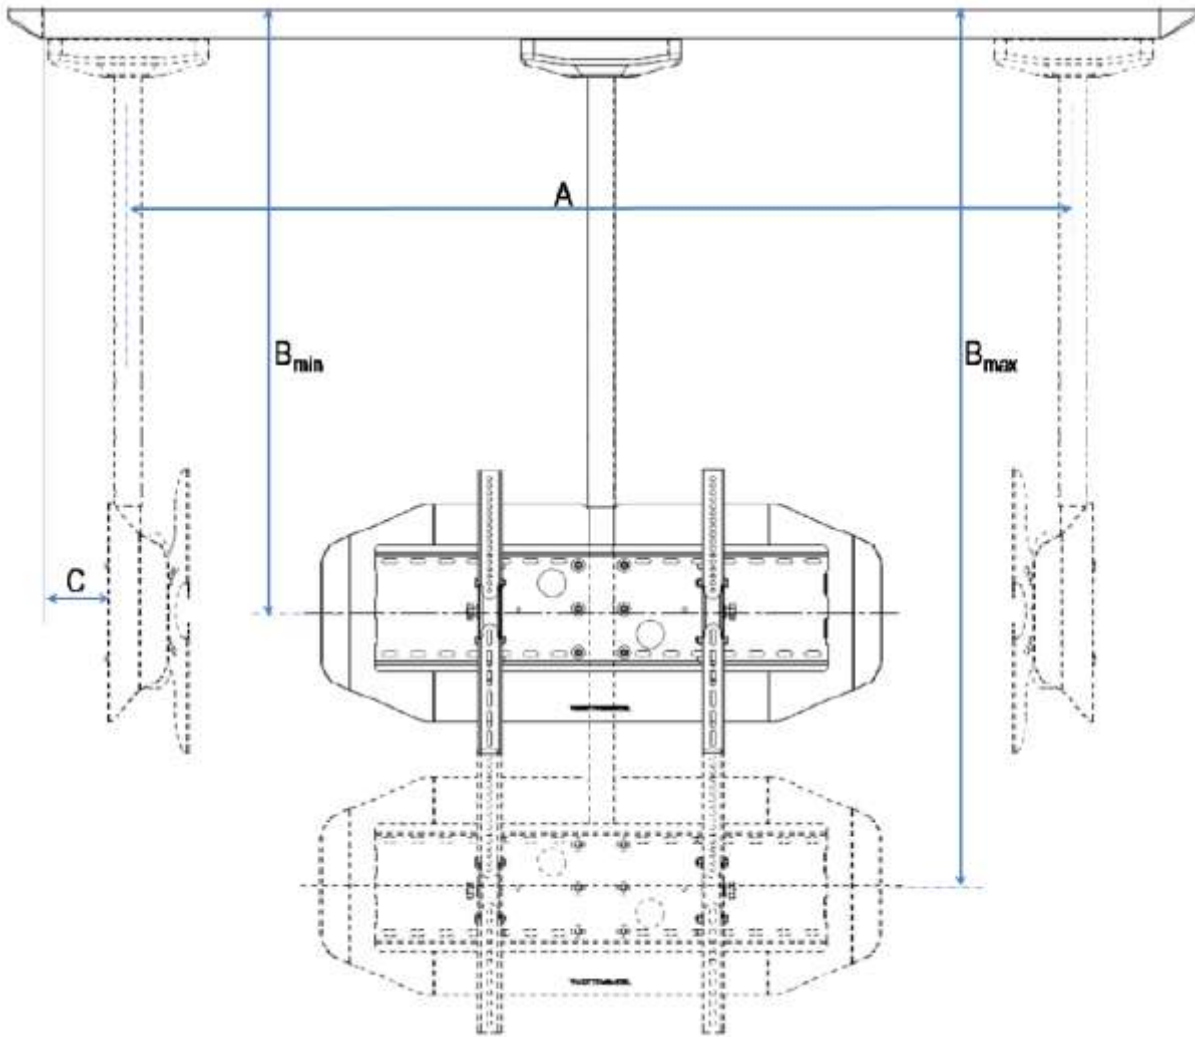

Opmerking

Installatie zonder geschikt gespecialiseerd personeel wordt niet aanbevolen.

Dimensies

	A	B	C	D	E	F
2m-ScreenTrain	198cm	15,2cm	18,3cm	33,5cm	min. 110cm, max. 160cm	6,3cm (+2,3cm)*
3m-ScreenTrain	298cm	15,2cm	18,3cm	33,5cm	min. 110cm, max. 160cm	6,3cm (+2,3cm)*
4m-ScreenTrain	398cm	15,2cm	18,3cm	33,5cm	min. 110cm, max. 160cm	6,3cm (+2,3cm)*

dimensie **G** (hoogte van de behuizing) = 5,7cm

*() benodigde vrije maat voor (de)montage van de zijkap

Bewegingsmogelijkheden

	A	Bmin	Bmax	C
2m-ScreenTrain	1,6m	1,1m	1,6m	15,5cm
3m-ScreenTrain	2,6m	1,1m	1,6m	15,5cm
4m-ScreenTrain	3,6m	1,1m	1,6m	15,5cm