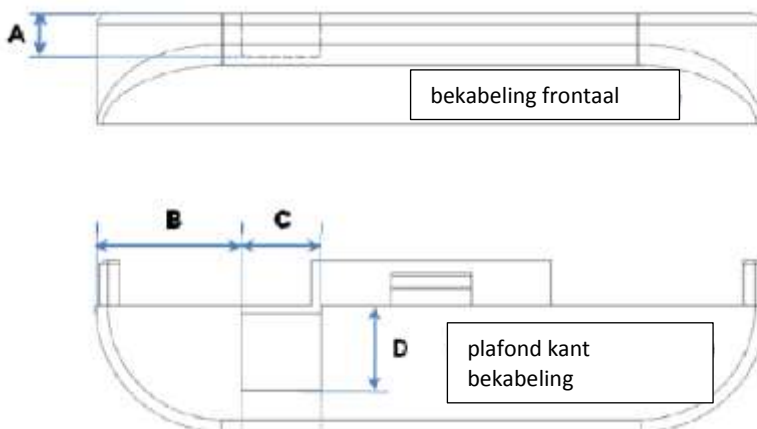

A	B	C	D
2m-ScreenTrain	2,2cm	7,3cm	4,0cm	4,3cm
3m-ScreenTrain	2,2cm	7,3cm	4,0cm	4,3cm
4m-ScreenTrain	2,2cm	7,3cm	4,0cm	4,3cm